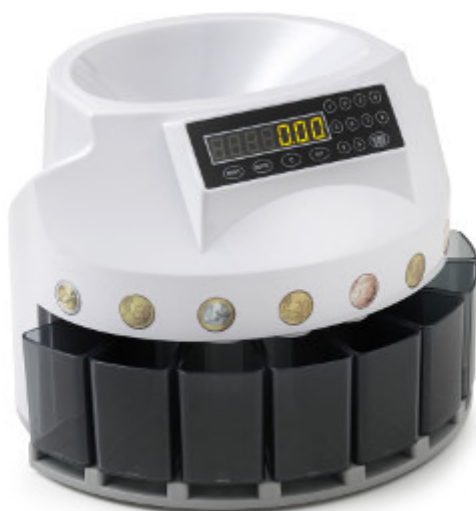

# CONTA DIVIDI VALORIZZA MONETE CM012

**cod. 3350**

## Accessori

 **HOLENBURG**<sup>®</sup>

Conta dividi monete Euro a 8 cassette, di facile utilizzo, silenziosa e veloce.

Funzioni:

**Batch:** permette di impostare una quantità predefinita di monete da contare; ogni volta che il numero selezionato viene raggiunto la macchina si ferma.

**Print:** stampa del report visualizzato a display su stampante termica dedicata (optional)

Cassetti raccoglimonete sostituibili con 8 vaschette a tubo, acquistabili separatamente.

Capacità di carico	350/500 monete
Capacità dei cassettei	80/300 monete
Velocità di conta	220 monete/min
Display	7 segmenti
Alimentazione	AC220V 50Hz
Consumo	45W
Dimensioni	mm. 355x330x266
Peso	kg. 4,5
<b>ACCESSORI</b>	
cod. 3391	STAMPANTE TERMICA
cod. 3392H	Cavo collegamento stampante
cod. 3350T	SET TUBI (in sostituzione cassettei)