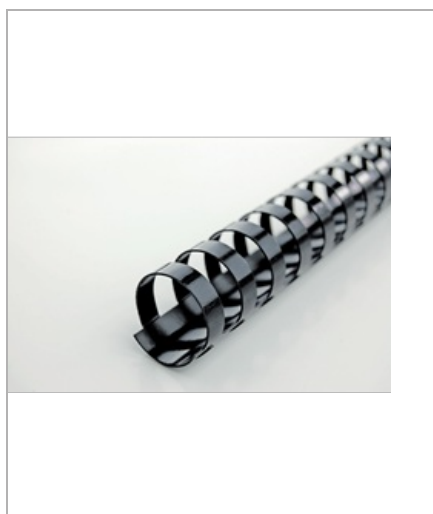

# GBC Dorsi plastici 21A 19mm 100pz

Rilegare non è mai stato così semplice! È facile capire perché GBC CombBind sia il nostro dorso per rilegatura più venduto. Che siano manuali o relazioni interne, Gli anelli plastici CombBind vi permettono di creare documenti con un sistema di rilegatura elegante e modificabile. Con gli anelli CombBind le pagine si piegano completamente per essere fotocopiate e prendere appunti con facilità; i documenti si aprono facilmente per aggiungere o rimuovere le pagine. Gli anelli plastici sono durevoli, resistenti ai graffi e a eventuali danneggiamenti, non scoloriscono e possono essere riutilizzati più volte. Dimensione: 19 mm. Fino al formato A4. Confezione da: 100.

## Caratteristiche

Una volta rilegate, le pagine sono perfettamente piatte per fotocopiarle o aggiungervi appunti

Durevoli: le resine in PVC garantiscono che Gli anelli plastici siano resistenti ai graffi e a eventuali danneggiamenti e che non scoloriscono

La perfetta adattabilità al formato A4 e la precisa spaziatura tra i fori garantiscono sempre una finitura professionale

Disponibili in una vasta gamma di colori

Gli anelli A5 (14 anelli) sono disponibili nelle misure dai 6 ai 12 mm e adatti alle relative macchine rilegatrici GBC

## Specifiche

Codice	4028601
Colore	Nero
Materiale	Plastica
Peso	0,01
Ordine Minimo	0

 ROSSO

 BLU

 BIANCO

 NERO