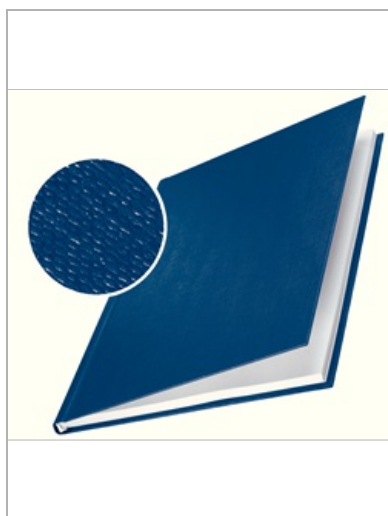

ImpressBIND copertina rigida f.to A4 dorso 3,5mm (10-35 fogli)

Copertina premium in cartone tipo rilegatura a libro.

Caratteristiche

Cartone duraturo da 1,75 mm per un aspetto di alta qualità

Materiale esterno con superficie in lino verniciata per evitare le impronte

Rilegatura in carta bianca priva di acidi

Capacità 35 fogli formato A4 (80 gr/mq)

Specifiche

Codice	73900035
Colore	Blu
Materiale	Copertina rigida con superficie in lino opaco
Dimensioni	216 x 7 x 302
N° fogli	15 - 35 fogli
Formato	A4
Dorso	3,5 mm
Peso	0,21
Unità Packaging	confezione da 10
Ordine Minimo	1

BIANCO

BORDEAUX

BLU

NERO