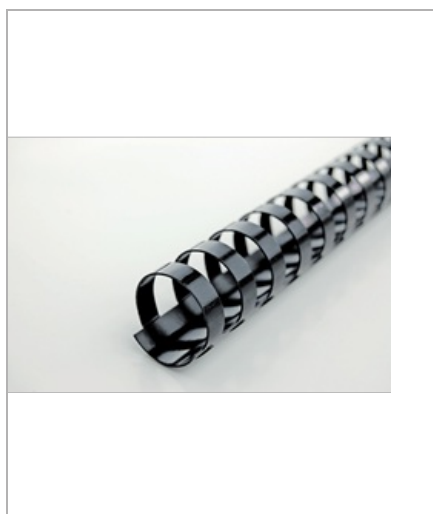

GBC Dorsi plastici 21A 6mm 100pz

Rilegare non è mai stato così semplice! È facile capire perché GBC CombBind sia il nostro dorso per rilegatura più venduto. Che siano manuali o relazioni interne, Gli anelli plastici CombBind vi permettono di creare documenti con un sistema di rilegatura elegante e modificabile. Con gli anelli CombBind le pagine si piegano completamente per essere fotocopiate e prendere appunti con facilità; i documenti si aprono facilmente per aggiungere o rimuovere le pagine. Gli anelli plastici sono durevoli, resistenti ai graffi e a eventuali danneggiamenti, non scoloriscono e possono essere riutilizzati più volte. Dimensione: 6 mm. Fino al formato A4. Confezione da: 100.

Caratteristiche

Una volta rilegate, le pagine sono perfettamente piatte per fotocopiarle o aggiungerci appunti

Durevoli: le resine in PVC garantiscono che Gli anelli plastici siano resistenti ai graffi e a eventuali danneggiamenti e che non scoloriscono

La perfetta adattabilità al formato A4 e la precisa spaziatura tra i fori garantiscono sempre una finitura professionale

Disponibili in una vasta gamma di colori

Gli anelli A5 (14 anelli) sono disponibili nelle misure dai 6 ai 12 mm e adatti alle relative macchine rilegatrici GBC

Specifiche

Codice	4028173
Colore	Nero
Materiale	Plastica
Peso	0,21
Ordine Minimo	0

ROSSO

BLU

NERO

BIANCO