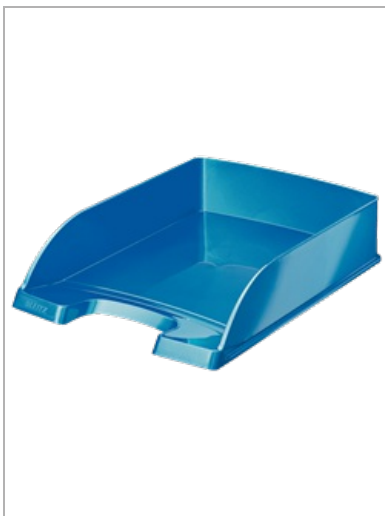

WOW - Vaschetta portacorrispondenza Plus

Vaschetta portacorrispondenza accattivante e di altissima qualità, realizzata in colori metallici all'ultimo grido e finitura glossy. Questa robusta vaschetta si coordina alla perfezione con gli altri prodotti della line WoW.

Caratteristiche

Dai alla tua scrivania un tocco WOW con i prodotti Leitz WOW

La vaschetta portacorrispondenza più resistente della sua categoria per robustezza e durata

Pareti laterali più alte per una capacità superiore alla media

Organizzazione semplice grazie all'impilamento verticale o "a sbalzo"

Facile accesso ai documenti tramite il taglio per la presa manuale

Specifiche

Codice	52263036
Colore	Blu
Materiale	Polistirene (PS)
Dimensioni	255 x 70 x 357
Sovrapponibilità massima	10
Distanziatori	Disponibile, codice prodotto 5234
Dimensione interna (A)	60
Dimensione interna (P)	330
Per formati	A4
Dimensione interna (L)	242
Piedini in gomma	no
Divisori	no
Utilizzo per	Può essere impilata con le vaschette portacorrispondenza Jumbo e Slim
Altro	Vaschetta portacorrispondenza rack (codice 5327), distanziatore vaschette portacorrispondenza (5234) e portaetichette (2476) disponibile
Peso	0,28
Unità Packaging	1
Ordine Minimo	5
Quantità Packaging	5 o 10