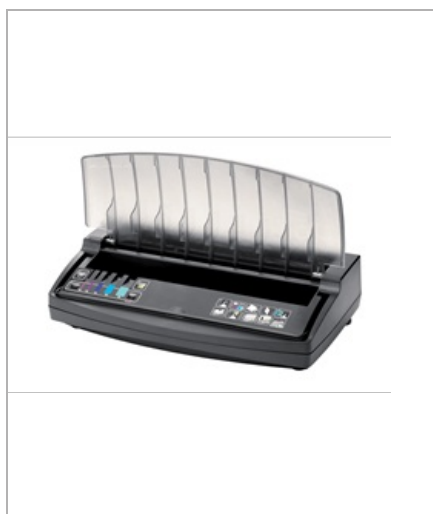

# GBC Rilegatrice termica T400 ThermaBind

Progettata per un uso moderato o intenso, ThermaBind T400 dona un tocco elegante ai vostri documenti e garantisce una rilegatura perfetta. I semplici comandi comprendono: impostazioni di riscaldamento regolabili, un timer modificabile e un cassetto di raffreddamento integrato per i lavori terminati. Rilega contemporaneamente fino a 400 fogli A4 da 80 g/mq in un singolo documento oppure documenti diversi ma di volumi inferiori.

## Caratteristiche

Guida alla selezione della copertina per assicurare che sia utilizzata la copertina termica della giusta misura

Segnale acustico e visivo di completamento del ciclo di rilegatura

Il supporto di documenti aiuta in caso di rilegature multiple

Rilega fino a 400 fogli (da 80 g/mq) utilizzando copertine da 40 mm

Il vano di rilegatura extra grande consente la rilegatura di un documento di grandi dimensioni o di documenti diversi contemporaneamente

## Specifiche

Codice	4400411
Colore	Nero
Dimensioni	150 x 290 x 480
Peso	2,16
Ordine Minimo	0