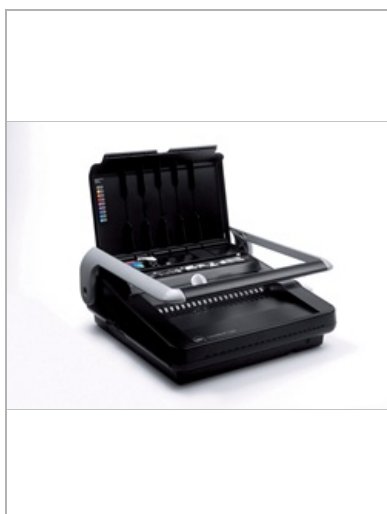

Rilegatrice GBC CombBind® C366

Rilegare non è mai stato così semplice. CombBind® C366 è ideale per volumi elevati ed un uso condiviso. Combina una capacità di perforazione manuale di un massimo di 30 fogli da 80 g/mq con una capacità di rilegatura fino a 450 fogli con dorsi da 51 mm. Gestisce formati A4 e A5, è dotata di centratura automatica, di separatore della carta e di una maniglia a tutta larghezza per rendere la perforazione della carta facile e regolare. Scegli i dorsi con codice cromatico ProComb per una massima produttività.

Caratteristiche

Ideale per volumi elevati ed un uso condiviso

Rilega fino a 450 fogli con dorsi da 51 mm

Capacità di perforazione manuale fino a 30 fogli (80 g/mq)

Sistema Quickstep per l'associazione rapida senza errori

Il sistema di apertura dei dorsi imposta il margine e impedisce ai dorsi di aprirsi eccessivamente

Il separatore di carta divide le pagine in pile da 3 per massimizzare l'efficienza del punzone

2 anni di garanzia

Specifiche

Codice	2101434
Colore	Nero
Dimensioni	235 x 488 x 543
Peso	12,6
Ordine Minimo	0

 NERO