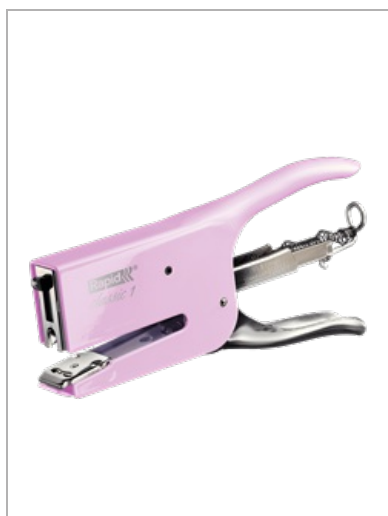

# Cucitrice a pinza Rapid Retro Classic K1 - 50 fg

La cucitrice a pinza per ufficio più venduta al mondo. Un efficiente strumento multiuso per l'uso professionale e domestico dall'irresistibile design classico e dalla finitura in colori retro.

## Caratteristiche

Cuce fino a 50 fogli di carta (80 gr/mq)  
Struttura in acciaio durevole e di alta qualità. Made in Sweden.  
Ribattitore regolabile per cucitura e spillatura  
Caricamento posteriore tradizionale  
Cucitrice da utilizzare con i punti Rapid Strong 24/6 e Superstrong 24/8+  
Profondità di cucitura 56 mm  
Garanzia 5 anni se utilizzata con punti Rapid

## Specifiche

Codice	5000493
Colore	Strawberry Cream
Materiale	Metallo
Dimensioni	84 x 24 x 181
Levapunti integrato	No
	5 anni
Capacità cucitura fogli	Capacità di cucitura 50 fogli
Alimentazione elettrica	No
Punti metallici	Cucitrice da utilizzare con i punti 24/6-8+
Caricamento	Caricamento posteriore
Punto	Cucitura e spillatura
Profondità cucitura mm	56 mm
Peso	0,34
Unità Packaging	40
Ordine Minimo	1800
Quantità Packaging	1