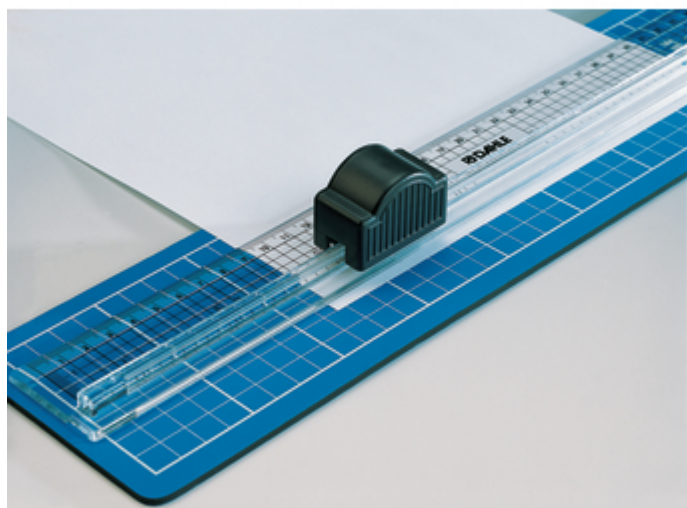

360 C/ LAME SPECIALI

Kit da Taglio composto da sottomano microcellulare e righello con lama rotante, luce 310 mm, spessore 0,3 mm. In dotazione due lame ricambio per taglio ondulato o tratteggiato

Codice Articolo	Descrizione	Codice originale	Barcode	Pezzi Imball	Pezzi Cartone
R000360	360 c/ lame speciali	00360-21161	4007885003603	1	54

- Luce di taglio (Cm): 31
- Spessore di taglio fogli: 3
- Tipo di taglio: lineare, tratteggiato, ondulato
- Dimensioni del piano: 380x100
- Pressino: automatico
- Accessori: 2 lame per taglio a tratti e ondulato (incluse)
- Materiale del piano: materiale plastico