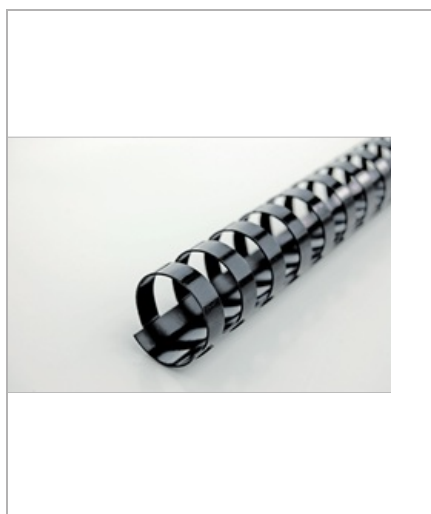

GBC Dorsi plastici 21A 14mm 100pz

Rilegare non è mai stato così semplice! È facile capire perché GBC CombBind sia il nostro dorso per rilegatura più venduto. Che siano manuali o relazioni interne, Gli anelli plastici CombBind vi permettono di creare documenti con un sistema di rilegatura elegante e modificabile. Con gli anelli CombBind le pagine si piegano completamente per essere fotocopiate e prendere appunti con facilità; i documenti si aprono facilmente per aggiungere o rimuovere le pagine. Gli anelli plastici sono durevoli, resistenti ai graffi e a eventuali danneggiamenti, non scoloriscono e possono essere riutilizzati più volte. Colore: rosso. Dimensione: 14 mm. Fino al formato A4. Confezione da: 100.

Caratteristiche

Una volta rilegate, le pagine sono perfettamente piatte per fotocopiarle o aggiungerci appunti

Durevoli: le resine in PVC garantiscono che Gli anelli plastici siano resistenti ai graffi e a eventuali danneggiamenti e che non scoloriscono

La perfetta adattabilità al formato A4 e la precisa spaziatura tra i fori garantiscono sempre una finitura professionale

Disponibili in una vasta gamma di colori

Gli anelli A5 (14 anelli) sono disponibili nelle misure dai 6 ai 12 mm e adatti alle relative macchine rilegatrici GBC

Specifiche

Codice	4028178
Colore	Nero
Materiale	Plastica
Peso	0,58
Ordine Minimo	0