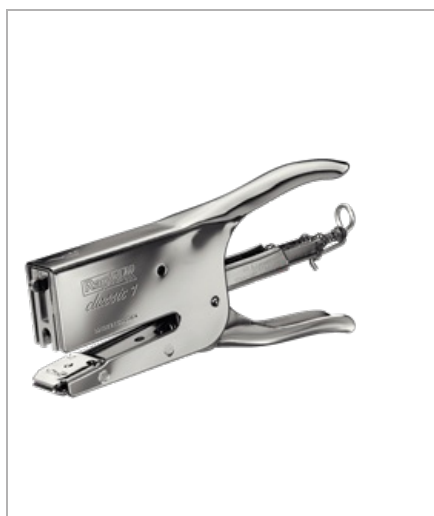

# Cucitrice a pinza Rapid Classic K1 - 50 fg

La cucitrice a pinza più venduta al mondo e la preferita dai fioristi. Design classico con incudine regolabile per cucitura a punto chiuso e aperto. Perfetta per uffici, negozi e i magazzini.

## Caratteristiche

Cuce fino a 50 fogli di carta (80 gr/mq)

La cucitrice a pinza più venduta al mondo dal design classico e attraente

Incudine regolabile per cucitura e spillatura

Caricamento posteriore tradizionale

Le finiture cromate la rendono utilizzabile anche con problemi di allergie

Profondità di cucitura 56 mm

Garanzia 5 anni se utilizzata con punti Rapid

## Specifiche

Codice	10510601
Colore	Cromo
Materiale	Metallo
Dimensioni	85 x 25 x 182
Levapunti integrato	No
Capacità cucitura fogli	50 fogli
Alimentazione elettrica	No
Punti metallici	24/6-8+
Caricamento	Caricamento posteriore
Punto	Cucitura a punto chiuso e aperto
Profondità cucitura mm	56 mm
Peso	0,34
Ordine Minimo	1
Quantità Packaging	1