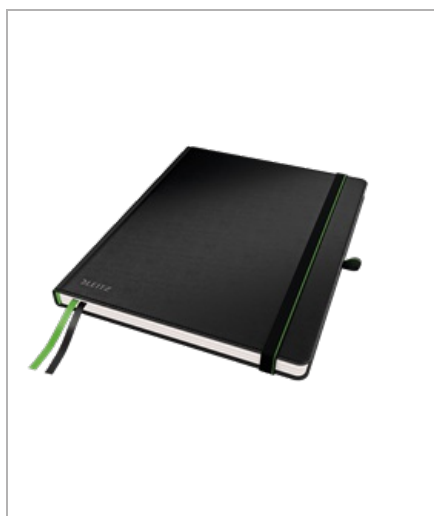

# Taccuino Leitz Complete a righe con copertina rigida in formato iPad

Taccuino nella rinomata qualità Leitz Premium. Design moderno e contemporaneo per gli appunti quotidiani. Accattivante finitura in similpelle piacevole al tatto. Le sue caratteristiche innovative garantiscono un'ottima organizzazione dei tuoi appunti. Il complemento perfetto agli altri prodotti della gamma Complete.

## Caratteristiche

Elegante chiusura ad elastico per tenere le pagine in modo sicuro

Dotato di portapenne per avere una penna o una matita sempre a portata di mano

Con due segnapagina in tessuto per trovare e aprire subito le pagine più importanti

Le ultime 8 pagine sono perforate per agevolare la separazione di appunti più piccoli dalla pagina

2 pile di note adesive all'interno della copertina posteriore per evidenziare i contenuti importanti

Tasche integrate all'interno della copertina anteriore e posteriore per accedere rapidamente a documenti sparsi e a piccoli oggetti

## Specifiche

Codice	44740095
Colore	Nero
Materiale	Copertina in similpelle; interno in carta avorio (100gr/mq) di alta qualità
Dimensioni	187 x 20 x 242
Fori	no
Specifiche	Carta avorio 100 gr/mq, certificata FSC®
N° fogli	80
Formato	iPad
Carta	righe
Perforazione	no
Peso	0,51
Ordine Minimo	0