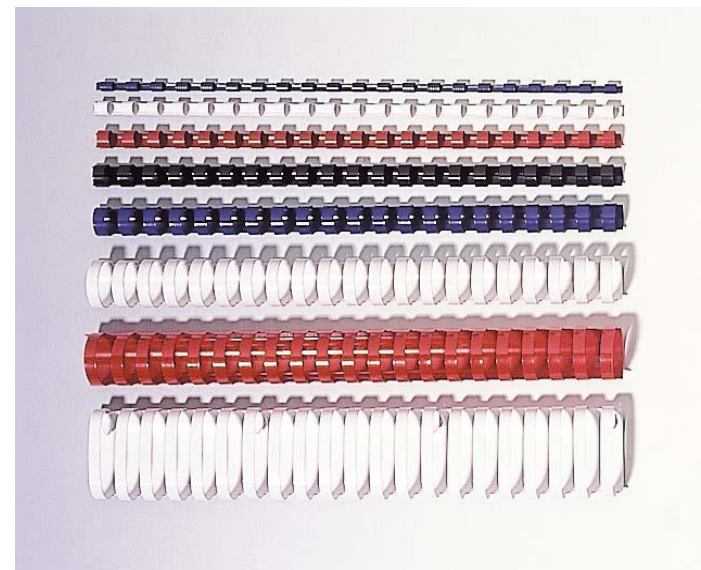

Cod. 5345406-5345506-5345604-5345707

Dorsi plastici per rilegatura Fellowes

21 anelli d. 8

Descrizione

Confezione da 100 dorsi plastici a 21 anelli per rilegatura con rilegatrice, diametro 8 mm, vari colori.

Codice	5345406 – 5345506 – 5345604- 5345707
Confezione	100 pezzi
Diametro e capacità	8mm (21-40 fogli)
Colore	Bianco, blu, rosso, nero
Imballo	1 conf. da 100 dorsi
Codice a barre unitario	0077511534546 (5345406) 0077511534553 (5345506) 0077511534560 (5345604) 0077511534577 (5345707)
Codice a barre imballo	50077511553771 (5345406) 50077511553788 (5345506) 50077511553795 (5345604) 50077511553801 (5345707)