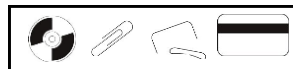

Codice	4698001
Colori	Nero e grigio grafite
Gruppo	Grande ufficio (20+ utenti)
Tipo di taglio	Frammento 4 x 30mm
Capacità di taglio	28 - 30 fogli da 70gr / 26 - 28 fogli da 80gr
Ciclo di lavoro	Continuo
Imboccatura	305 mm
Velocità di taglio	4 MPM
Capacità cestino	121 lt.(992 fogli circa)
Livello rumorosità (dB)	75 dB
Dimensioni prodotto (cm)	95,5 x 55,8 x 50,8
Peso prodotto (Kg)	67,0
Imballo	1
Dimensioni imballo (cm)	69,5 x 104,4 x 65,8
Peso Imballo (Kg.)	72,9
Bar code unitario	043859627325
Bar code imballo	50043859627320