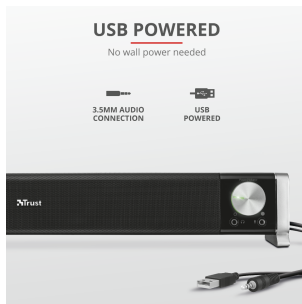

PRODUCT PICTORIAL 3