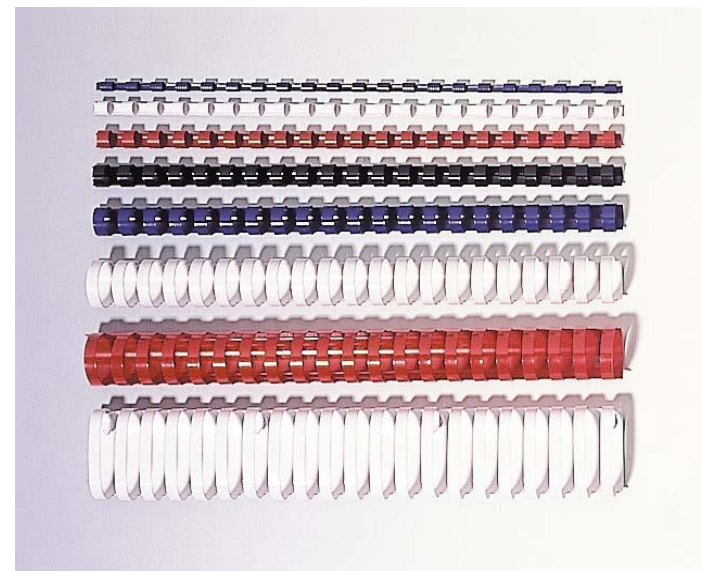

**Cod. 5350101 - 53498 - 53499 - 53500**

**Dorsi plastici per rilegatura 21 anelli  
d. 45**

**Descrizione**

Confezione da 50 dorsi plastici a 21 anelli per rilegatura con rilegatrice, diametro 45 mm, vari colori.

Codice	5350101 (nero) - 53498 (bianco) - 53499 (blu) - 53500 (rosso)
Confezione	50 pezzi
Diametro e capacità	45 mm (341 - 410 fogli)
Colore	Bianco, blu, rosso, nero
Imballo	1 conf. da 50 dorsi
Codice a barre unitario	077511535017 (5350101) 077511534980 (53498) 077511534997 (53499) 077511535000 (53500)
Codice a barre imballo	50077511535012 (5350101) 50077511534985 (53498) 50077511554280 (53499)