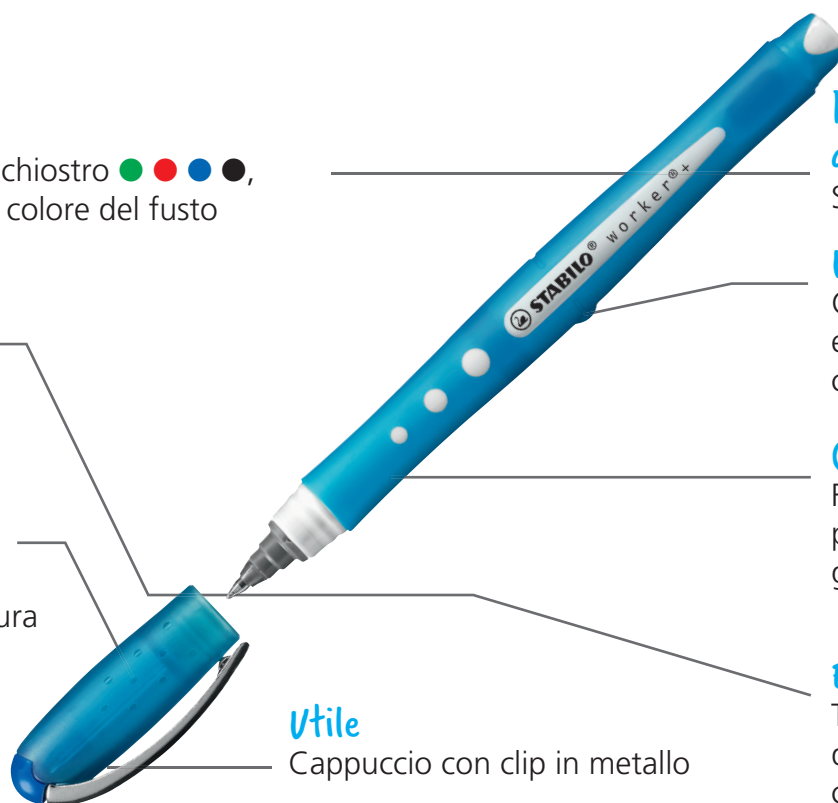

STABILO® worker®+ colorful

Penna roller di alta qualità per i consumatori più esigenti

PER SCRIVERE

IN BREVE

Disponibile in 4 colori, STABILO worker+ colorful presenta un'innovativa tecnologia di inchiostro liquido con punta di spessore medio (0.5 mm) per assicurare quel flusso continuo e scorrevole d'inchiostro che renderà la scrittura un piacere. Il fusto è ricoperto da una morbida gomma che rende l'impugnatura comoda e anti-scivolo. La punta, progettata in maniera unica, rilascia in modo sicuro la pressione quando si mette/si toglie il cappuccio, evitando quindi ogni possibile perdita. Il design colorato e particolare rende questo strumento di scrittura ideale per i consumatori che vogliono farsi notare.

Colorful

4 colorazioni d'inchiostro , che richiamano il colore del fusto

Duratura

Punta in acciaio inossidabile

Affidabile

Il design tecnico garantisce più di 500 cicli di apertura e chiusura

Performance di lunga durata

Scriva fino a 2,4 km

Utile

Gommino anti-caduta: evita che la penna cada dal tavolo

Comoda

Fusto ricoperto per il 100% da gomma anti-scivolo

Efficiente

Tecnologia innovativa d'inchiostro liquido che assicura un flusso continuo e morbido

DETTAGLI LOGISTICI

Misure del prodotto

- Lunghezza: 143 mm
- Diametro: 10 mm (senza clip)
- Peso: 13,05 g

NOTE