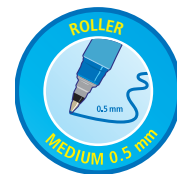

STABILO® worker®+ colorful

Penna roller di alta qualità per i consumatori più esigenti

PER SCRIVERE

IN BREVE

Disponibile in 4 colori, STABILO worker+ colorful presenta un'innovativa tecnologia di inchiostro liquido con punta di spessore medio (0.5 mm) per assicurare quel flusso continuo e scorrevole d'inchiostro che renderà la scrittura un piacere. Il fusto è ricoperto da una morbida gomma che rende l'impugnatura comoda e anti-scivolo. La punta, progettata in maniera unica, rilascia in modo sicuro la pressione quando si mette/si toglie il cappuccio, evitando quindi ogni possibile perdita. Il design colorato e particolare rende questo strumento di scrittura ideale per i consumatori che vogliono farsi notare.

Colorful

4 colorazioni d'inchiostro , che richiamano il colore del fusto

Duratura

Punta in acciaio inossidabile

Affidabile

Il design tecnico garantisce più di 500 cicli di apertura e chiusura

Performance di lunga durata

Scriva fino a 2,4 km

Utile

Gommino anti-caduta: evita che la penna cada dal tavolo

Comoda

Fusto ricoperto per il 100% da gomma anti-scivolo

Efficiente

Tecnologia innovativa d'inchiostro liquido che assicura un flusso continuo e morbido

DETTAGLI LOGISTICI

Misure del prodotto

- Lunghezza: 143 mm
- Diametro: 10 mm (senza clip)
- Peso: 13,05 g

NOTE