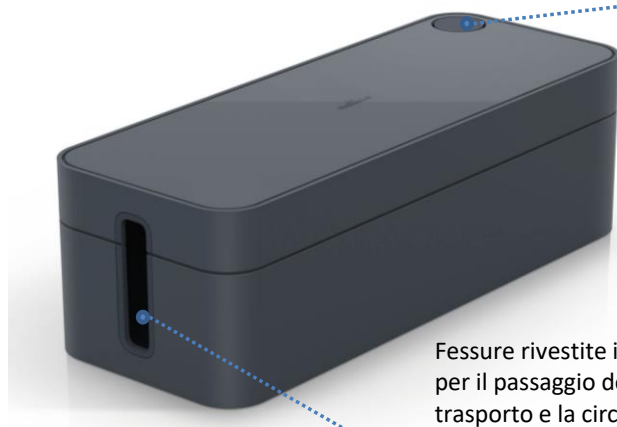

# SCHEDA TECNICA

  
**DURABLE**

Apertura circolare richiudibile per i cavi di ricarica dei telefoni cellulari

Fessure rivestite in gomma per il passaggio dei cavi, il trasporto e la circolazione ottimale dell'aria

<b>Codice prodotto</b>	5030-37
<b>Nome articolo</b>	CAVOLINE® BOX L
<b>Colore</b>	Grafite
<b>Codice a barre EAN</b>	4005546994345
<b>Confezione</b>	1 pezzo
<b>Dimensioni prodotto</b>	406 x 156 x 139 mm (L x H x P)
<b>Peso confezione</b>	n/d
<b>Paese d'origine</b>	Made in Germany
<b>Confezionamento</b>	Scatola di cartone
<b>Codice a barre master carton</b>	n/d
<b>Q.tà master carton</b>	n/d
<b>Descrizione</b>	Elegante scatola nascondi-cavi per cavi e multipresa da 5 entrate. Le due fessure laterali, rivestite in gomma, sono ideali per il passaggio dei cavi, per un facile trasporto e per la circolazione ottimale dell'aria. I piedini antiscivolo garantiscono un'ottima stabilità.
<b>Caratteristica</b>	Realizzata in plastica ignifuga di alta qualità
<b>Informazioni aggiuntive</b>	Il coperchio ha una pratica apertura circolare richiudibile ideale per i cavi di ricarica dei telefoni cellulari