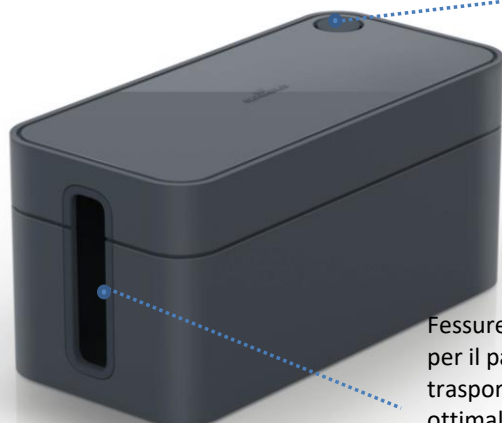

SCHEDA TECNICA

DURABLE

Apertura circolare richiudibile per i cavi di ricarica dei telefoni cellulari

Fessure rivestite in gomma per il passaggio dei cavi, il trasporto e la circolazione ottimale dell'aria

Codice prodotto	5035-37
Nome articolo	CAVOLINE® BOX S
Colore	Grafite
Codice a barre EAN	4005546994376
Confezione	1 pezzo
Dimensioni prodotto	246 x 116 x 128 mm (L x H x P)
Peso confezione	n/d
Paese d'origine	Made in Germany
Confezionamento	Scatola di cartone
Codice a barre master carton	n/d
Q.tà master carton	n/d
Descrizione	Elegante scatola nascondi-cavi per cavi e multi presa da 3 entrate. Le fessure laterali, rivestite in gomma, sono ideali per il passaggio dei cavi, il trasporto e la circolazione ottimale dell'aria. I piedini antiscivolo garantiscono un'ottima stabilità.
Caratteristica	Realizzata in plastica ignifuga di alta qualità
Informazioni aggiuntive	Il coperchio ha una pratica apertura circolare richiudibile ideale per i cavi di ricarica dei telefoni cellulari