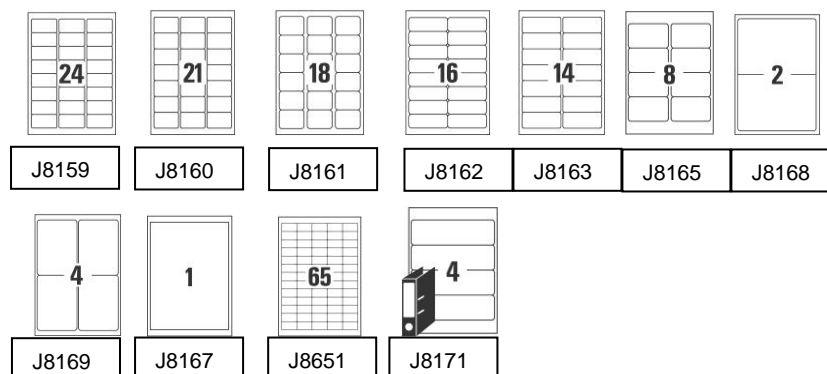

Formati

Crea con i software Avery

- Crea & stampa online è il software gratuito di Avery che ti permette di personalizzare completamente le tue etichette, puoi scegliere tra un modello vuoto o un modelli pre-disegnati
- Modelli di Word: tutte le etichette Avery sono presenti in Word