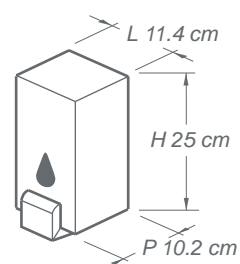

## DATI TECNICI

- **Codice:** 3196
- **Descrizione:** distributore di detergenti liquidi con contenitore a rabbocco
- **Capacità:** 1200 ml
- **Tipo di funzionamento:** a pressione
- **Sistema di erogazione:** a pistone
- **Erogazione:** 0,7 gr
- **Altezza d'installazione consigliata:** 120 cm, dal pavimento alla parte inferiore del distributore
- **Peso netto:** 0,43 Kg