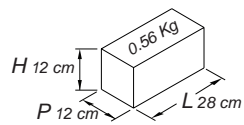

IMBALLI/CONFEZIONI

IMBALLO SINGOLO