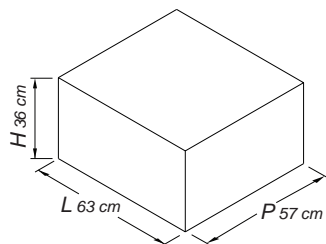

IMBALLI/CONFEZIONI

IMBALLO SINGOLO

IMBALLO MULTIPLO

N° 30 DISPENSER