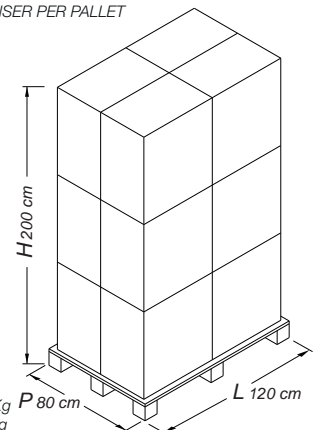

PALLET IMBALLO MULTIPLO

12 SCATOLE MULTIPLE PER PALLET
TOTALE 360 DISPENSER PER PALLET

PESO LORDO 230 Kg
PESO NETTO 155 Kg

RICAMBI E ACCESSORI

0E598

0V599

N1506

1V122