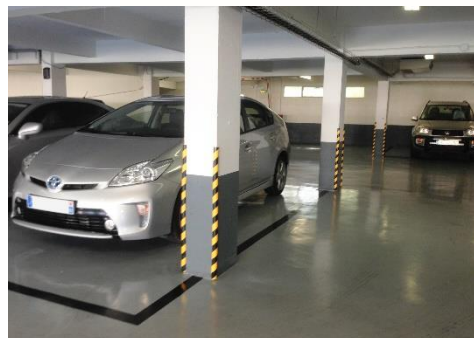

Réf	Longueur (mm)	Largeur (mm)	Epaisseur (mm)	Poids (kg)
PU3030NJ	750	30	8	0.08

- **Fabriqué en** : caoutchouc nitrile butadiène (NBR)
- **Coloris** : jaune et noir

Caractéristiques :

- Protection d'angle en mousse adhésive
- Conforme Reach et RoHS
- Absorbe les chocs
- Résiste aux produits pétroliers et aux solvants
- Facile à poser
- Fixation par adhésif double face
- Ne résiste pas au feu

Réf	Length (mm)	Width (mm)	Thickness (mm)	Weight (kg)
PU3030NJ	750	30	8	0.08

- **Made of :** Nitrile Butadiene Rubber (NBR)
- **Colors :** yellow and black

Specifications:

- Adhesive foam corner bumper
- Meet Reach and RoHS
- Absorbs impact
- Resists to grease and petroleum products and acids
- Easy to install
- double tape for fixing
- Not resistant to fire