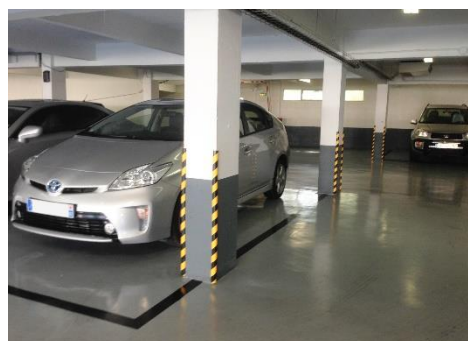

Réf	Longueur (mm)	Largeur (mm)	Epaisseur (mm)	Poids (kg)
PU3030NJ	750	30	8	0.08

- **Fabriqué en** : caoutchouc nitrile butadiène (NBR)
- **Coloris** : jaune et noir

Caractéristiques :

- Protection d'angle en mousse adhésive
- Conforme Reach et RoHS
- Absorbe les chocs
- Résiste aux produits pétroliers et aux solvants
- Facile à poser
- Fixation par adhésif double face
- Ne résiste pas au feu

Réf	Length (mm)	Width (mm)	Thickness (mm)	Weight (kg)
PU3030NJ	750	30	8	0.08

- **Made of :** Nitrile Butadiene Rubber (NBR)
- **Colors :** yellow and black

Specifications:

- Adhesive foam corner bumper
- Meet Reach and RoHS
- Absorbs impact
- Resists to grease and petroleum products and acids
- Easy to install
- double tape for fixing
- Not resistant to fire