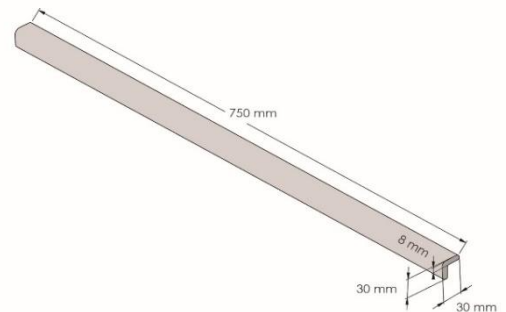

Réf	Longueur (mm)	Largeur (mm)	Epaisseur (mm)	Poids (kg)
PU3030NJ	750	30	8	0.08

- **Fabriqué en** : caoutchouc nitrile butadiène (NBR)
- **Coloris** : jaune et noir

Caractéristiques :

- Protection d'angle en mousse adhésive
- Conforme Reach et RoHS
- Absorbe les chocs
- Résiste aux produits pétroliers et aux solvants
- Facile à poser
- Fixation par adhésif double face
- Ne résiste pas au feu

Sign

Storage

Chain

VISO

Date : 26/02/2020

TECHNICAL SHEET

➤ PU3030NJ – Right Angle Edge Protection Foam

Range : SIGN
Customs : 3921909000
EAN : 3321369986932

Réf	Length (mm)	Width (mm)	Thickness (mm)	Weight (kg)
PU3030NJ	750	30	8	0.08

- **Made of :** Nitrile Butadiene Rubber (NBR)
- **Colors :** yellow and black

Specifications:

- Adhesive foam corner bumper
- Meet Reach and RoHS
- Absorbs impact
- Resists to grease and petroleum products and acids
- Easy to install
- double tape for fixing
- Not resistant to fire

Aduanas : 3921909000

EAN : 3321369986932

Réf	Longitud (mm)	Ancho (mm)	Espesor (mm)	Peso (kg)
PU3030NJ	750	30	8	0.08

- **Fabricado en** caucho de nitrilo butadieno (NBR)
- **Color** : amarillo y negro

Características :