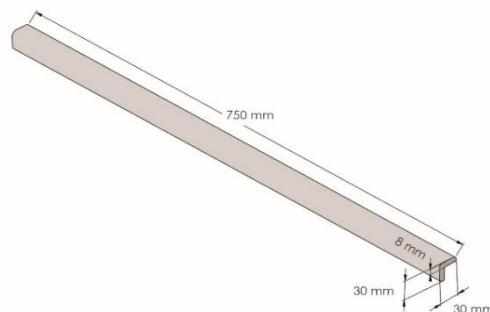

Réf	Longueur (mm)	Largeur (mm)	Epaisseur (mm)	Poids (kg)
PU3030NJ	750	30	8	0.08

- **Fabriqué en** : caoutchouc nitrile butadiène (NBR)
- **Coloris** : jaune et noir

Caractéristiques :

- Protection d'angle en mousse adhésive
- Conforme Reach et RoHS
- Absorbe les chocs
- Résiste aux produits pétroliers et aux solvants
- Facile à poser
- Fixation par adhésif double face
- Ne résiste pas au feu

Sign

Storage

Chain

VISO

Date : 26/02/2020

TECHNICAL SHEET

➤ PU3030NJ – Right Angle Edge Protection Foam

Range : SIGN
Customs : 3921909000
EAN : 3321369986932

Réf	Length (mm)	Width (mm)	Thickness (mm)	Weight (kg)
PU3030NJ	750	30	8	0.08

- **Made of :** Nitrile Butadiene Rubber (NBR)
- **Colors :** yellow and black

Specifications:

- Adhesive foam corner bumper
- Meet Reach and RoHS
- Absorbs impact
- Resists to grease and petroleum products and acids
- Easy to install
- double tape for fixing
- Not resistant to fire

Aduanas : 3921909000

EAN : 3321369986932

Réf	Longitud (mm)	Ancho (mm)	Espesor (mm)	Peso (kg)
PU3030NJ	750	30	8	0.08

- **Fabricado en** caucho de nitrilo butadieno (NBR)
- **Color** : amarillo y negro

Características :