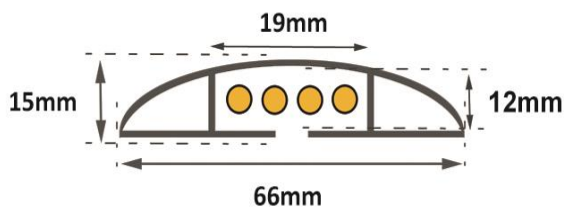

#### Caractéristiques :

- Passe-câble souple
- Facile à couper avec un cutter
- Bande adhésive double face
- Conforme REACH

Sign

Storage

Chain

### ➔ CPB653 – Soft cable protector + adhesive

Range : SIGN  
Customs : 3926909790  
EAN: 3321360005830

Réf	Length (mm)	Width (mm)	Height (mm)	Weight (kg)
CPB653	3000	66	15	1.4

- **Made of :** PVC
- **Colors:** grey

#### Specifications:

- Soft wiring duct in roll
- Easy to cut
- Supplied with double side tape
- Meet REACH

Sign

Storage

Chain

**VISO**

Date : 02/04/2020