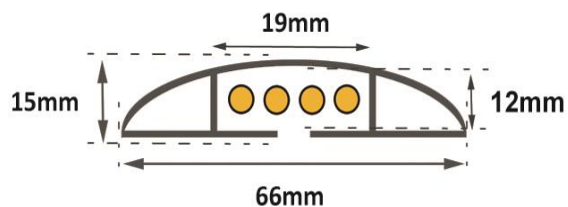

### ➤ CPB653 – Passe-câble souple long 3ml

Gamme : SIGN

Code douane : 3926909790

EAN: 3321360005830

Réf	Longueur (mm)	Largeur (mm)	Hauteur (mm)	POIDS (kg)
CPB653	3000	66	15	1.4

- **Fabriqué en** : PVC
- **Coloris** : gris

#### Caractéristiques :

- Passe-câble souple
- Facile à couper avec un cutter
- Bande adhésive double face
- Conforme REACH

Sign

Storage

Chain